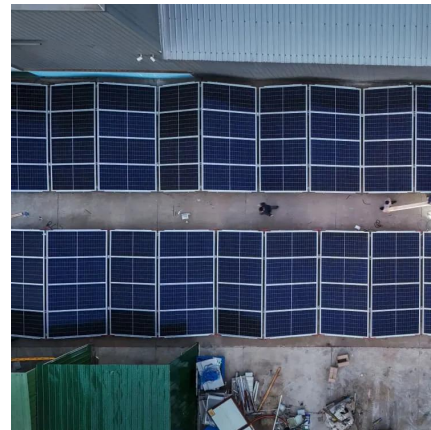

[FAQ. czyli długi poradnik dla początkujących](#)

Feb 15, 2017 · Po krótkim zapoznaniu z biotopem Malawi i wymogami wobec niego, przyszedł czas na bardziej szczegółowe informacje. Forma tego poradnika pozwoli na szybkie ...