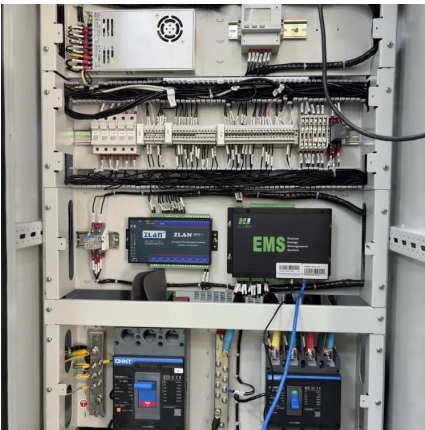

Malawi na wodzie kranowej

Dec 27, 2022 · Dzień dobry. W niedługim czasie chciałbym zacząć swoją przygodę z Malawi i haremem Saulosi a za aranżację miałoby posłużyć Dark Stone w 200l akwarium. ...

Bakterie na start

Jul 2, 2016 · Cześć. Jestem tutaj nowy. Zamierzam założyć swoje pierwsze Malawi, w związku z tym mam pytanie, jakie bakterie włączyć na start baniaka. W domu mam akwarium roślinne 112l. ...

Światło biotopu Malawi

Mar 15, 2014 · Zadałem pytanie i chciałbym dostać odpowiedź czy to takie zagmatwane?? Nie widzę potrzeby otwierania nowego tematu ale dlaczego nie. Dla mnie bez różnicy czy tu czy ...