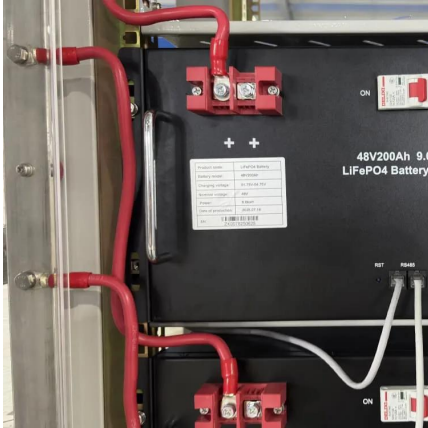

Guatemala lithium titanate battery energy storage container manufacturer

Guatemala lithium titanate battery energy storage container manuf

[Le lac Atitlán, joyau du Guatemala](#)

Jun 23, 2025 · Le lac Atitlán, joyau du Guatemala, un reportage de la rédaction de routard . Avec les reportages du guide du routard, découvrez en photo le monde avec un regard de ...