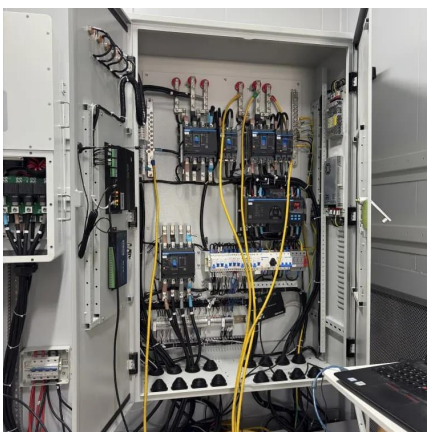

DUAL

1 day ago · Entdecken Sie bei Dual Tradition, Präzision und Qualität. Unsere automatischen und manuellen Plattenspieler, Riemen- und Direktantriebe setzen Maßstäbe.