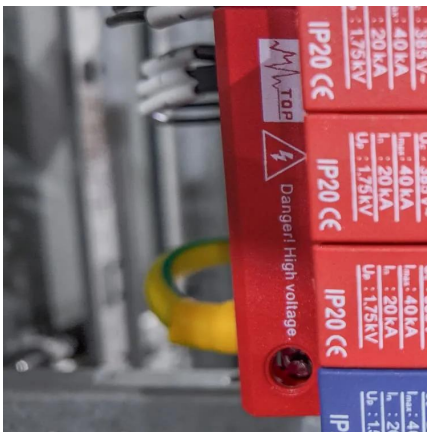

[Slægtsforskning i Nakskov Sankt Nikolai sogn, Lollands ...](#)

Slægtsforskning i Nakskov Sankt Nikolai sogn, Lollands Nørre, Maribo? Her er dit link til fortiden. Kirkebøger, folketællinger, lægdsruller, søge maskine, familie lister og gadekort over Nakskov

...

[Slægtsforskning i Tornby sogn, Vennebjerg](#)

Slægtsforskning i Tornby sogn, Vennebjerg, Hjørring? Her er dit link til fortiden. Kirkebøger, folketællinger, lægdsruller, søge maskine, familie lister og gadekort over Tornby sogn, ...

Contact Us

For catalog requests, pricing, or partnerships, please visit:
<https://llsolarenergy.co.za>